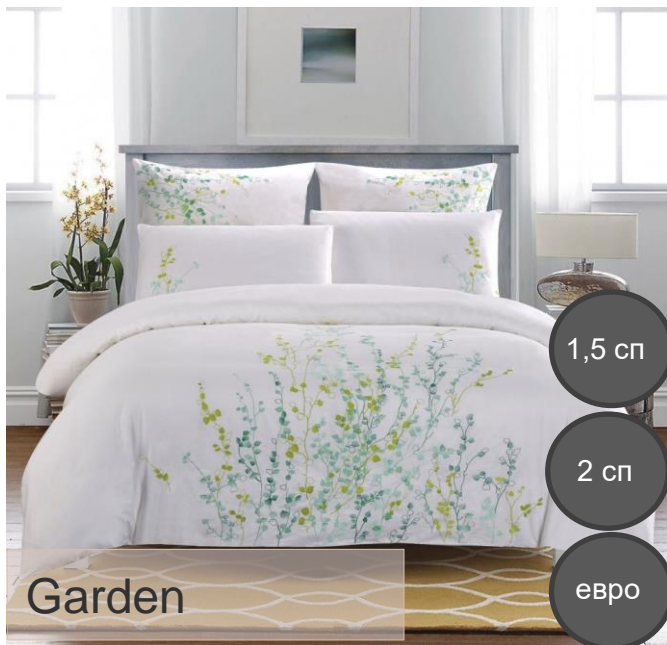

Сатин с вышивкой