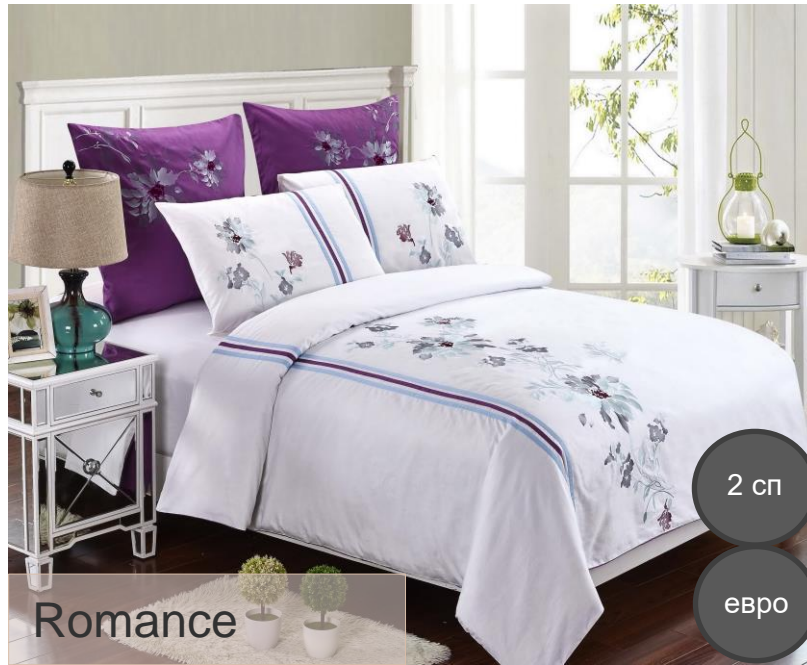

Сатин с вышивкой